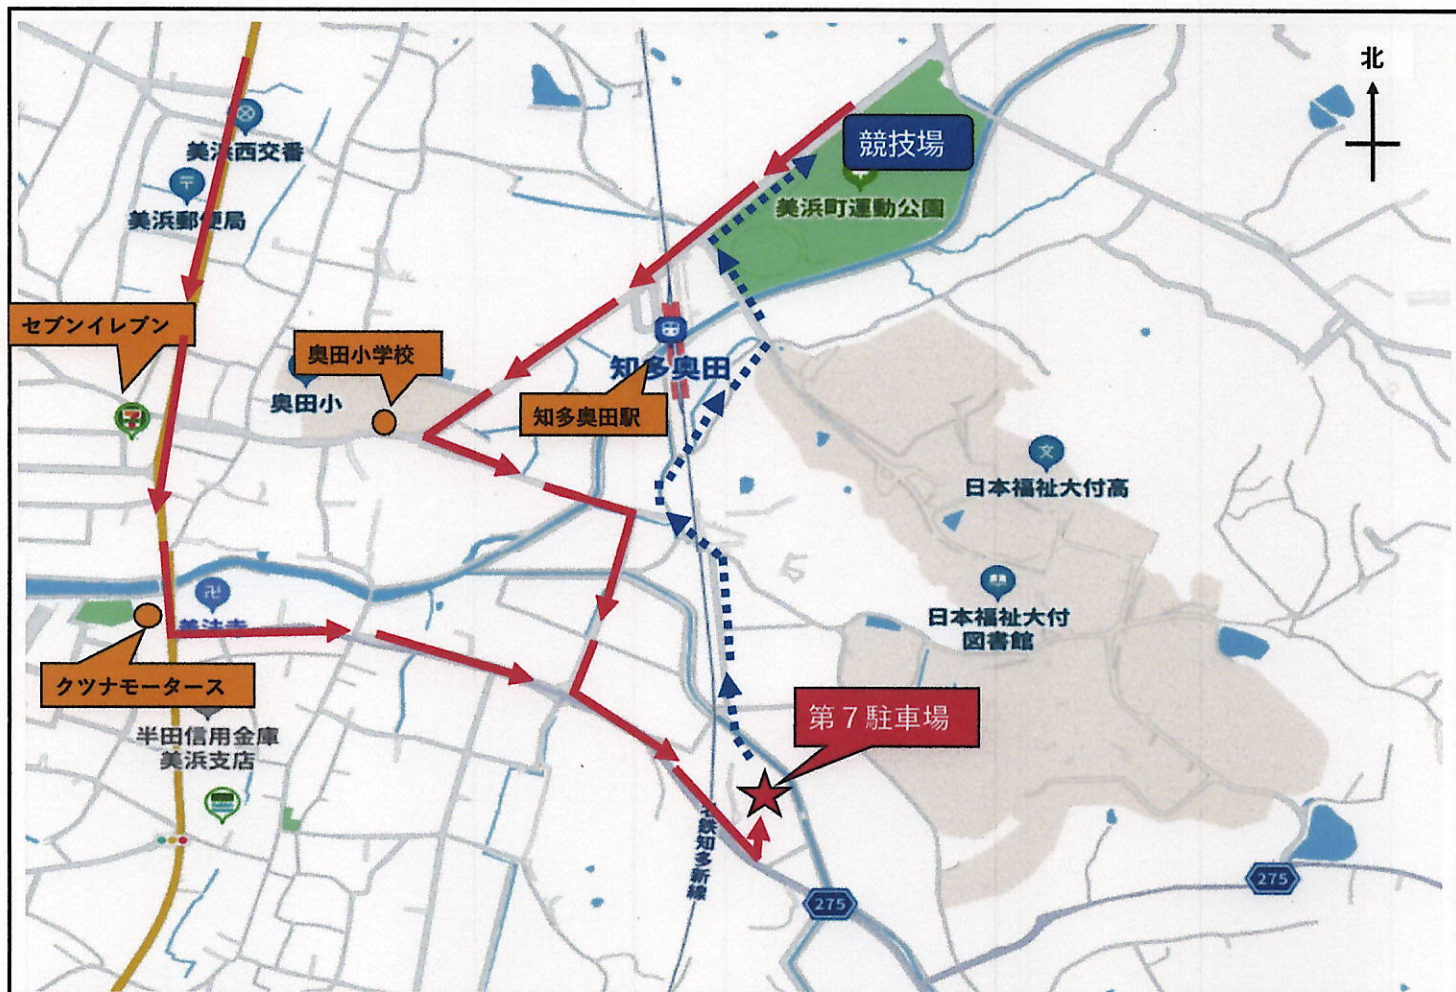

日本福祉大学 第7駐車場 案内図

→ 車 徒歩

※陸上競技場隣接の駐車場100台が満車になった時点で日本福祉大学第7駐車場を利用いただきます。

第7駐車場について

駐車場は日本福祉大学様のご厚意によりお貸しいただいておりますので、大学や他の利用者の迷惑となる行為は絶対におやめください。

(駐車場内のトラブル等については、美浜町及び日本福祉大学は一切の責任を負いません。また、駐車場の施設等を損傷したときは、原状回復に係る費用等を全て負担していただきます。)

駐車場～美浜運動公園間の移動は一般道路を通行しますので、交通安全に十分注意してください。