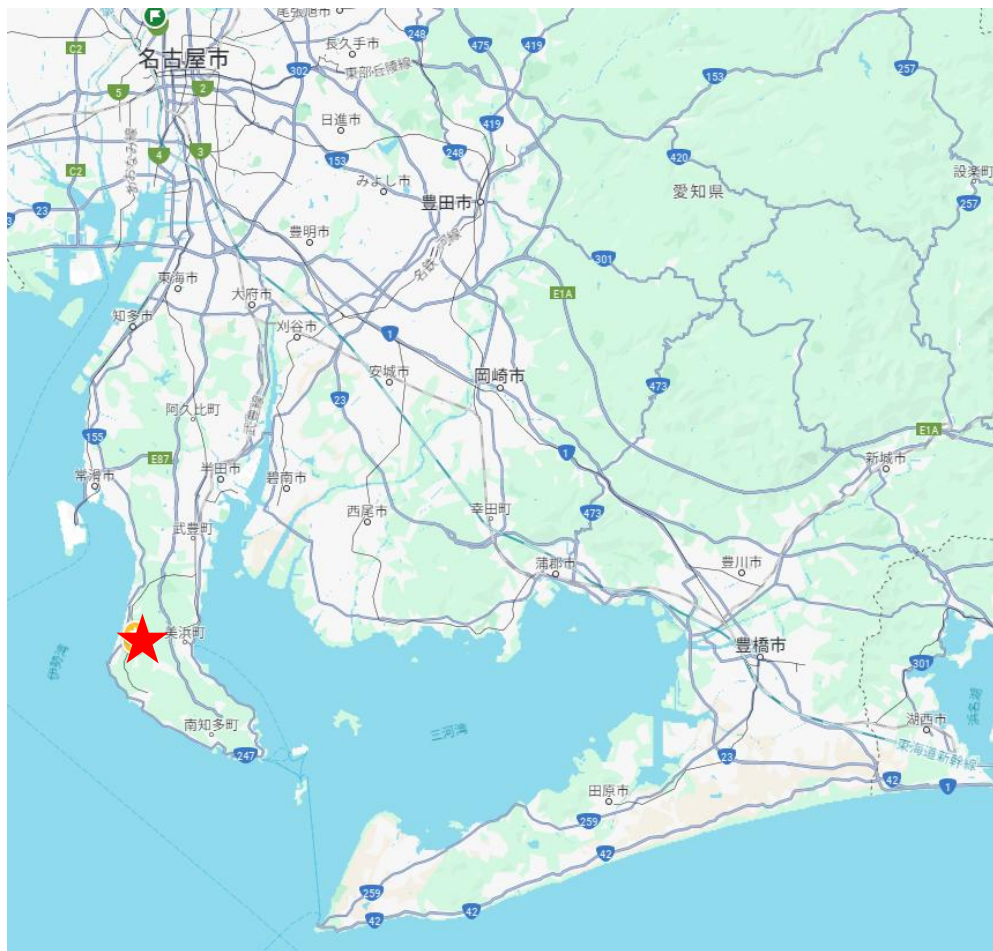

競技場アクセス

■電車でお越しの方

名鉄名古屋駅から約60分。名鉄知多新線「知多奥田駅」降りてすぐ名鉄河和行、富貴で乗り換え「知多奥田駅」下車

■車でお越しの方

名古屋市中心部から約50分。知多半島道路経由、南知多道路美浜ICから約5分

■飛行機でお越しの方

中部国際空港から車で約30分